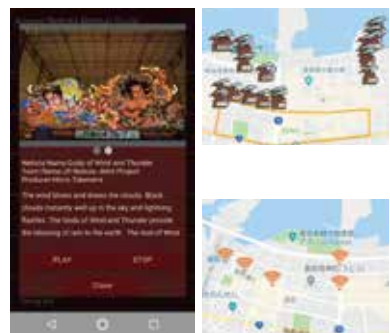

ねぶたアプリ

祭りで移動する複数の山車のうち、使用者の近くにある山車のガイド情報を自

沿革

2005年	03月	有限会社forte設立
2011年	06月	青森県西海岸エリアで「ナビチャリ」サービス開始
2013年	02月	「三八ものづくり技術大賞」審査員特別賞受賞(青森県三八地域県民局)
2015年	02月	「三八ものづくり技術大賞」審査員特別賞受賞(青森県三八地域県民局)
2015年	12月	2020年東京オリンピック・パラリンピック活用地域活性化戦略プランに選定
2016年	01月	株式会社フォルテ設立(有限会社forteから商号変更)
2016年	04月	「VOCE-rable」販売開始
2016年	10月	「あおり産学官金連携イノベーションアワード2016」優秀賞受賞
2017年	03月	中小企業庁「はばたく中小企業・小規模事業者300社」選定
2017年	10月	第25回「あおぎん賞」受賞(青森銀行)
2017年	12月	地域未来牽引企業1200社 選定
2018年	01月	内閣府オープンイノベーションチャレンジ認定(消防庁、警視庁2テーマ認定)
2018年	03月	第3回JEITAベンチャー賞受賞(一般社団法人電子情報技術産業協会)
2018年	03月	「株式投資型」のクラウドファンディングサービスFUNDINNO過去最速を達成 株式会社フォルテ募集開始から約5分で応募が上限金額に到達
2018年	06月	「VOCE-rable Smart Mic」販売開始
2019年	01月	東北ニュービジネス大賞受賞

会社概要

会社名	株式会社フォルテ
代表取締役	葛西 純
所在地	〒030-0862 青森県青森市古川3-22-3 古川ビル3F(青森本社) 〒113-0034 東京都文京区湯島2-2-16 御茶ノ水クロスビル5F(東京支店) 〒020-8551 岩手県盛岡市上田4-3-5 コラボMIU205(岩手支店)
TEL	017-757-8033(青森本社)
FAX	017-757-8044(青森本社)
mail	info@forte-inc.jp
事業所	青森本社・東京支店・岩手支店
設立	2005年03月